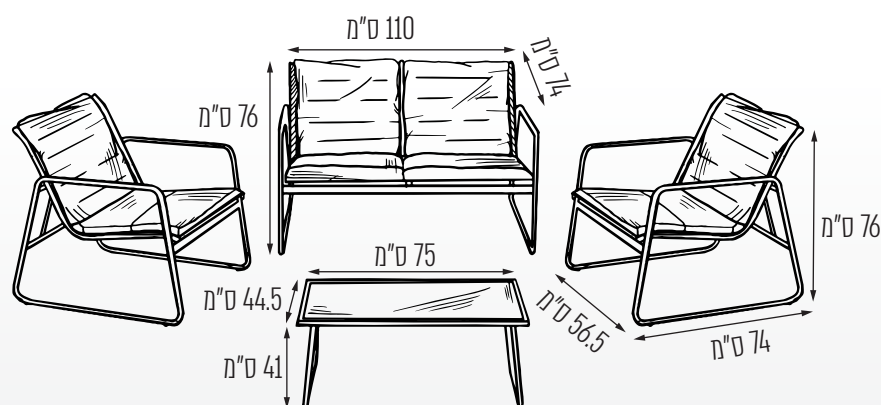

- **2 כיסאות יחיד + ספה זוגית:** נוחים ממתכת ובד איכותי ונושם, קלים לניקוי.
- **כריות נוחות במיוחד:** מערכת הישיבה מגיעה עם כריות בעובי 4 ס"מ עשויות בד פוליאסטר, לנוחות מושלמת.
- **שולחן קפה:** עם פלטת זכוכית מחוסמת בצבע שחור, מוסיף טאץ' אלגנטי.
- **עיצוב מתקדם:** שילוב ייחודי של מתכת וטקסטיל, אידיאלי לכל מרפסת או גינה.
- **קלת משקל:** פינת ישיבה נוחה וקלת משקל, קלה לניידות.
- **שלדה פלדה:** עמידה ומספקת תמיכה ויציבות מרבית.

מפרט טכני:

חומרים: פלטת זכוכית שחורה מחוסמת, שלדת צינורות פלדה, בד איכותי. גימור: משולב בד ומתכת, עיצוב אלגנטי ועמיד. התקנה: קל להרכבה, מגיע עם הוראות הרכבה.

המלצות לשימוש:

מושלם למרפסות, גינות, סלונים, וכל פינה רומנטית בבית או בחוץ. בימים גשומים, מומלץ לכסות את המערכת בכיסוי מתאים לשמירה על איכותה.

Model# Montina Quatro Lux

מידות אריזה: 110x58x16 ס"מ

משקל אריזה: 23 ק"ג

אחריות: שנה ע"י סיריוס אלקטרוניקה

מידות שולחן קפה:

גובה: 41 ס"מ

רוחב: 75 ס"מ

עומק: 44.5 ס"מ

מידות ספה זוגית:

רוחב: 110 ס"מ

עומק: 74 ס"מ

גובה: 76 ס"מ

מידות כיסא יחיד:

רוחב: 56.5 ס"מ

עומק: 74 ס"מ

גובה: 76 ס"מ